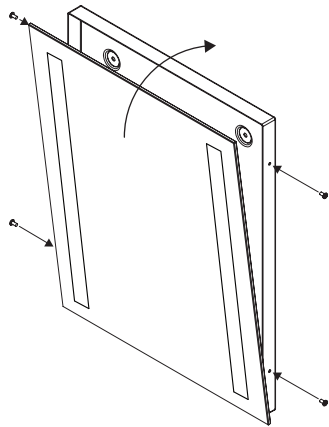

Ta izdelek je primeren v coni 2 ali višje, razen če je opremljen z vtičnico za brivnik, saj mora biti nameščen zunaj območij 0,1 in 2.

Diffused Illuminated LED Mirror

500x390

Included / Inclus /Vključeno

5

Diffused Illuminated LED Mirror 500x390

6

7

Operation
Opération
Delovanje

Diffused Illuminated LED Mirror

500x390

Product Wattage Produit en Watts Moč izdelka Produktleistung Potenza del prodotto	30W
---	------------