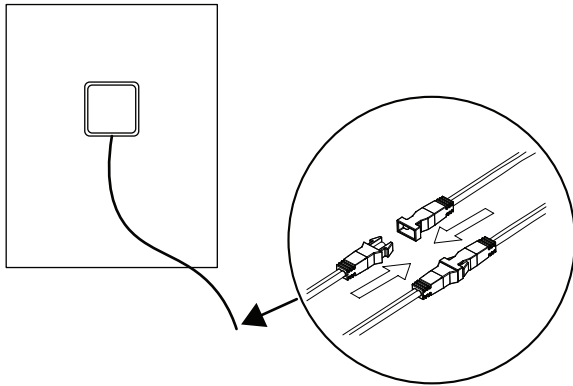

Ta izdelek je primeren v coni 2 ali višje, razen če je opremljen z vtičnico za brivnik, saj mora biti nameščen zunaj območij 0,1 in 2.

Diffused Illuminated LED Mirror

500x390

Included / Inclus /Vključeno

5

Diffused Illuminated LED Mirror 500x390

6

7

Operation
Opération
Delovanje

Diffused Illuminated LED Mirror

500x390

Product Wattage Produit en Watts Moč izdelka Produktleistung Potenza del prodotto	30W
---	------------