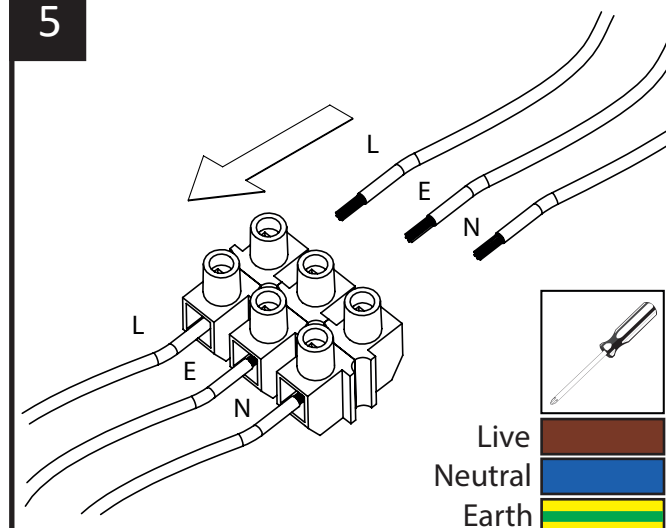

Diffused Illuminated LED Mirror

500x390

Included / Inclus /Vključeno

x1

x4

x4

1

2

ø8mm

3

4

5