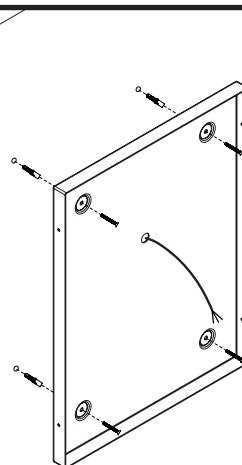

Ta izdelek je primeren v coni 2 ali višje, razen če je opremljen z vtičnico za brivnik, saj mora biti nameščen zunaj območij 0,1 in 2.

Diffused Illuminated LED Mirror

500x390

Included / Inclus /Vključeno

5

Diffused Illuminated LED Mirror 500x390

6

7

Operation
Opération
Delovanje

Diffused Illuminated LED Mirror

500x390

Product Wattage Produit en Watts Moč izdelka Produktleistung Potenza del prodotto	30W
---	------------