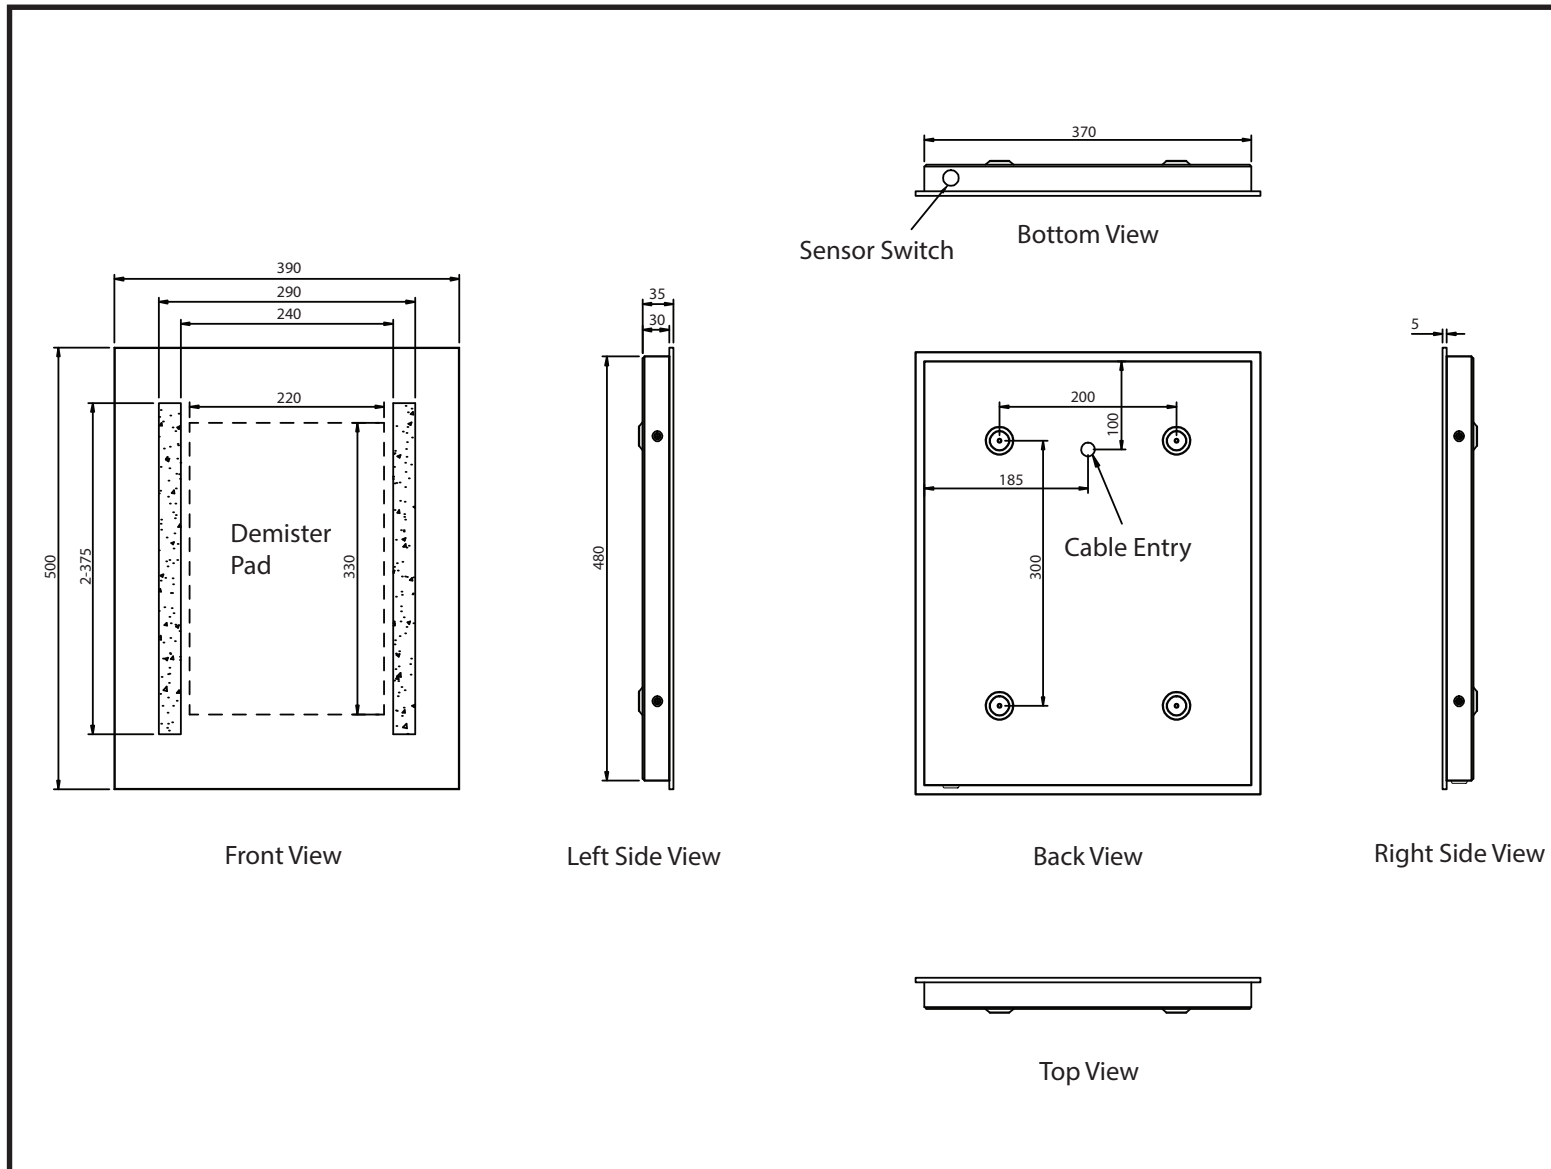

Ta izdelek je primeren v coni 2 ali višje, razen če je opremljen z vtičnico za brivnik, saj mora biti nameščen zunaj območij 0,1 in 2.

Diffused Illuminated LED Mirror

500x390

Included / Inclus /Vključeno

5

Diffused Illuminated LED Mirror 500x390

6

7

Operation
Opération
Delovanje

Diffused Illuminated LED Mirror

500x390

Product Wattage Produit en Watts Moč izdelka Produktleistung Potenza del prodotto	30W
---	------------