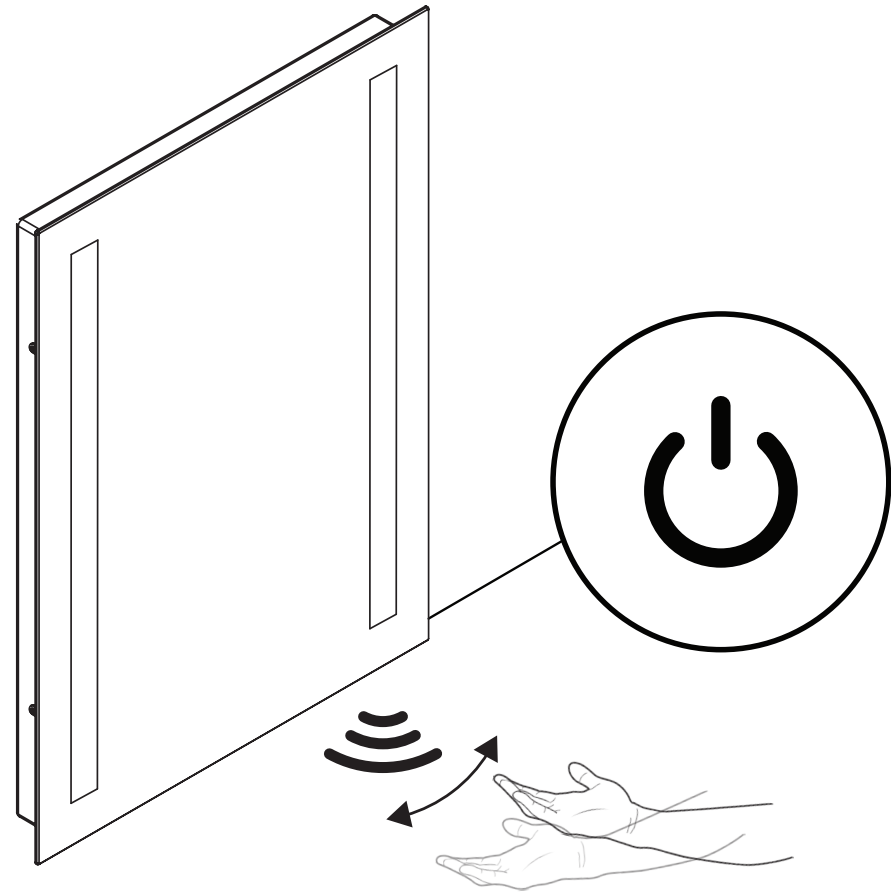

Diffused Illuminated LED Mirror

500x390

This product is suitable for installation in Zone 2 or higher, unless fitted with a shaver socket as this must be located outside of Zones 0,1 and 2.

Ce produit est adapté à la zone 2 ou supérieure, sauf s'il est équipé d'une prise rasoir car celle-ci doit être située en dehors des zones 0, 1 et 2.

Ta izdelek je primeren v coni 2 ali višje, razen če je opremljen z vtičnico za brivnik, saj mora biti nameščen zunaj območij 0,1 in 2.

Diffused Illuminated LED Mirror

500x390

Included / Inclus /Vključeno

5

Diffused Illuminated LED Mirror 500x390

6

7

Operation
Opération
Delovanje

Diffused Illuminated LED Mirror

500x390

Product Wattage Produit en Watts Moč izdelka Produktleistung Potenza del prodotto	30W
---	------------